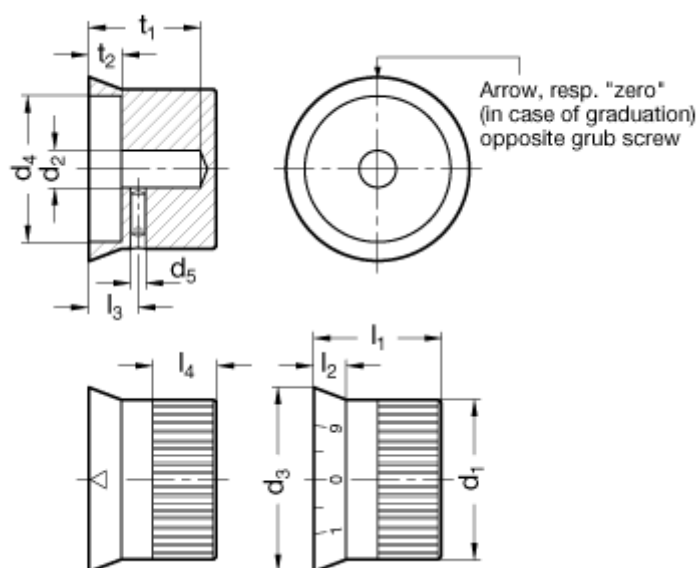

Article number: 201043199

Description: E+G Control knob in Aluminium  
GN 723.4-42-B10-M

## Measures

d1 = 42	l4 = 15
d2 = B 10	t1 = 30,5
d3 = 49,5	t2 = 11,5
d4 = 37,5	
d5 = M5	
l1 = 33,5	
l2 = 10,5	
l3 = 15,5	